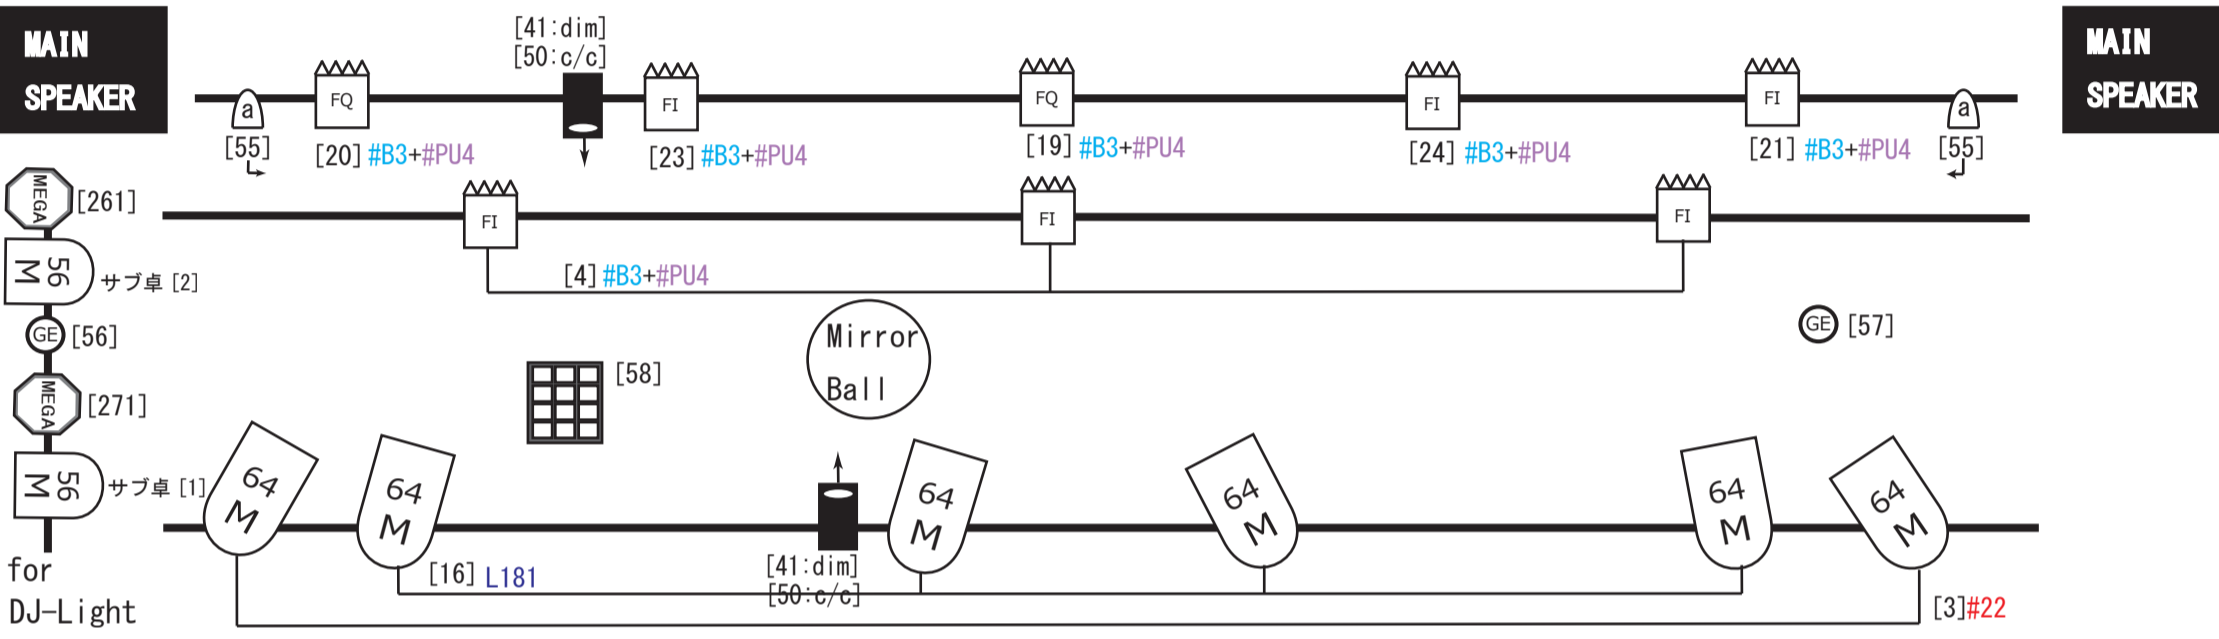

CLUB Que Shimokitazawa
Lighting Plot①(Ver.202308)
[DMX]

64 M MEDIUM	PAR LIGHT (500W) 56 M MEDIUM WIDENARROW	36 W 36 N	FRESNEL 6" (500W) FI-6H FQF-500W	(300W) mini	BLINDER (500W) 36 WIDE	AUDIENCE Light RF110V 135WH	CSPOT50	LED QWH5X	DotzPar 100	DotzPar	MEGA Par Profile	DEKKER	EPAR38 LED	for MirrorBall GE-4515 (30W) Color Changer
----------------	---	--------------	-------------------------------------	----------------	---------------------------	--------------------------------	---------	--------------	-------------	---------	------------------	--------	------------	--

MAIN SPEAKER

CLUB Que Shimokitazawa
Lighting Plot②(Ver.202308)
[DMX]

64 M MEDIUM	PAR LIGHT (500W) 56 M MEDIUM WIDENARROW	36 W 36 N	FRESNEL 6" (500W) FI-6H FQF-500W	(300W) mini	BLINDER (500W) 36 WIDE	AUDIENCE Light RF110V 135WH	CSPOT50	LED QWH5X	DotzPar 100	DotzPar	MEGA Par Profile	DEKKER	EPAR38 LED	for MirrorBall GE-4515 (30W) Color Changer
----------------	---	--------------	-------------------------------------	----------------	---------------------------	--------------------------------	---------	--------------	-------------	---------	------------------	--------	------------	--