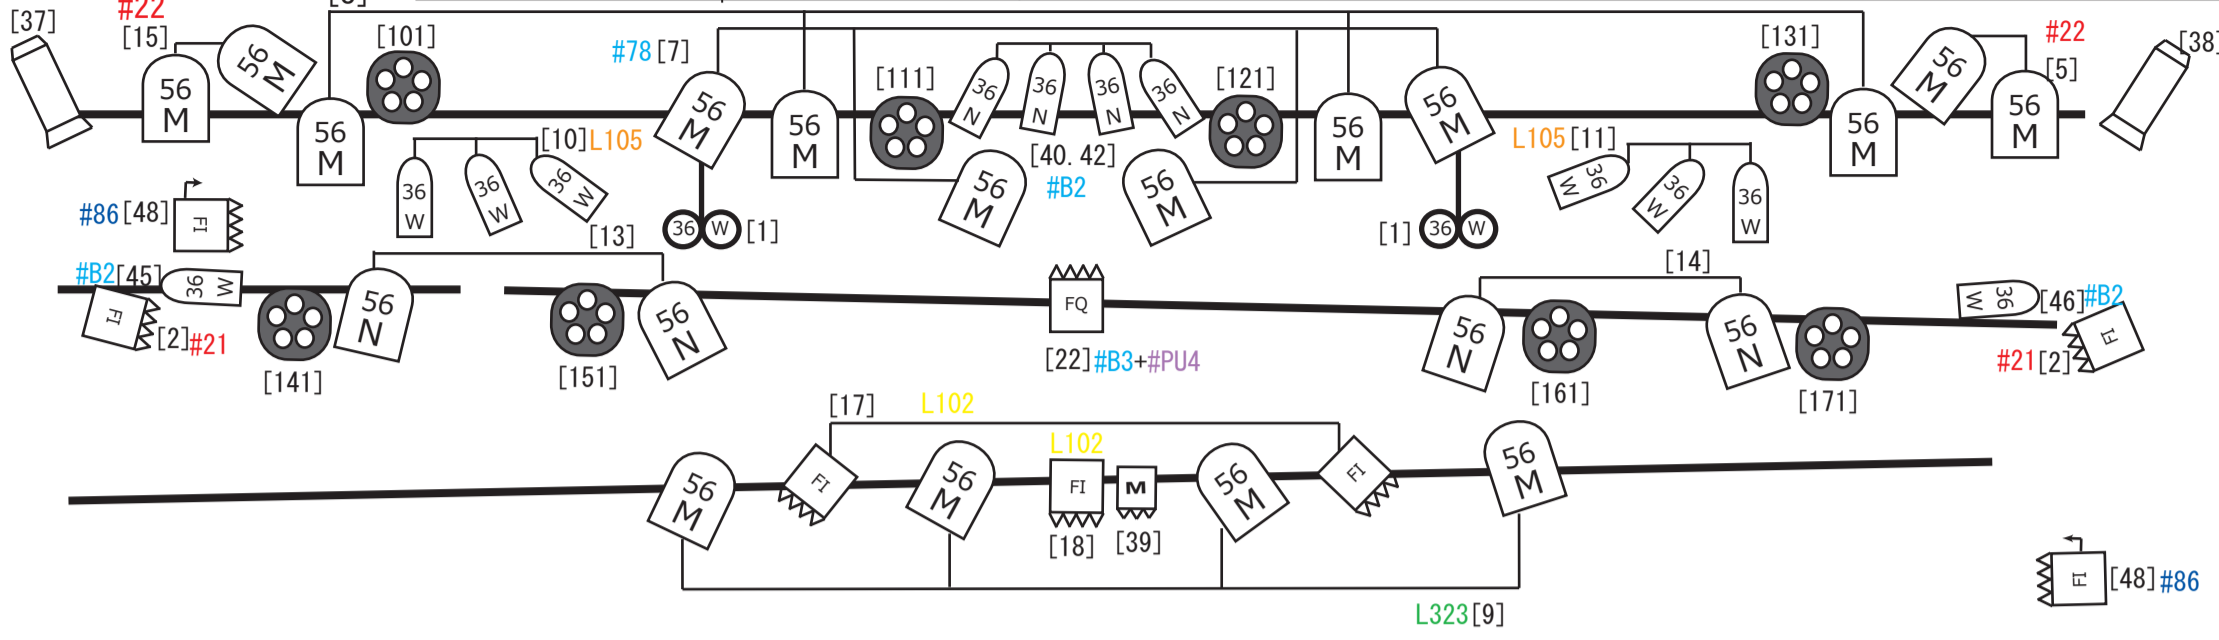

CLUB Que Shimokitazawa
Lighting Plot①(Ver.202308)
[DMX]

64 M MEDIUM	PAR LIGHT (500W) 56 M MEDIUM WIDENARROW	36 W 36 N	FRESNEL 6" (500W) FI-6H FQF-500W	(300W) mini	BLINDER (500W) 36 WIDE	AUDIENCE Light RF110V 135WH	CSPOT50	LED QWH5X	DotzPar 100	DotzPar	MEGA Par Profile	DEKKER	EPAR38 LED	for MirrorBall GE-4515 (30W) Color Changer
----------------	---	--------------	-------------------------------------	----------------	---------------------------	--------------------------------	---------	--------------	-------------	---------	------------------	--------	------------	--

MAIN SPEAKER

CLUB Que Shimokitazawa
Lighting Plot②(Ver.202308)
[DMX]

64 M MEDIUM	PAR LIGHT (500W) 56 M MEDIUM WIDENARROW	36 W 36 N	FRESNEL 6" (500W) FI-6H FQF-500W	(300W) mini	BLINDER (500W) 36 WIDE	AUDIENCE Light RF110V 135WH	CSPOT50	LED QWH5X	DotzPar 100	DotzPar	MEGA Par Profile	DEKKER	EPAR38 LED	for MirrorBall GE-4515 (30W) Color Changer
----------------	---	--------------	-------------------------------------	----------------	---------------------------	--------------------------------	---------	--------------	-------------	---------	------------------	--------	------------	--